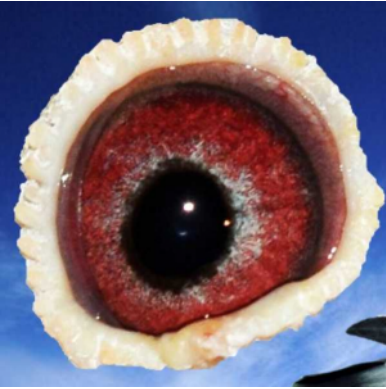

CZ-2013-0153-48 ♂
K

CZ-2008-0153-1306 ♂
č
K

CZ-2003-0153-75 ♀
S
k

CZ-2008-0153-929 ♂
Chon
M
K

CZ-2008-0153-1208 ♀
Janssen-Van DYCK
Linie "Kanibal"
Výborná závodnice

CZ-2007-0153-731 ♂
B
K

CZ-2002-0153-1634 ♀
S