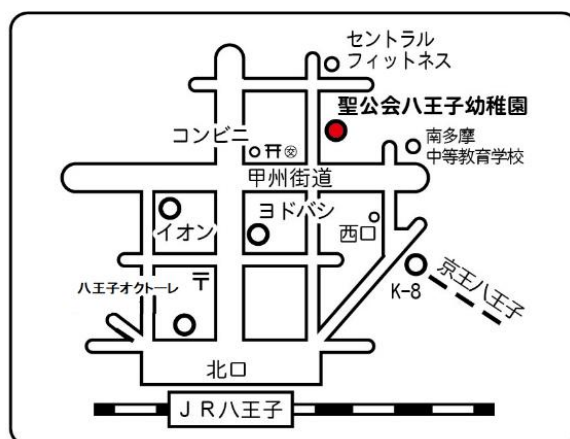

☆料金は無料です。

☆お好きな時間にお出かけください。

☆自転車・ベビーカーは可能ですが、駐車場はありません。

☆天候などで日程を変更する場合があります。HPでご確認ください。

園長による子育て相談を行っています。

子育ての悩みなど、

お気軽にご相談ください。

〒192-0065 八王子市新町1-11