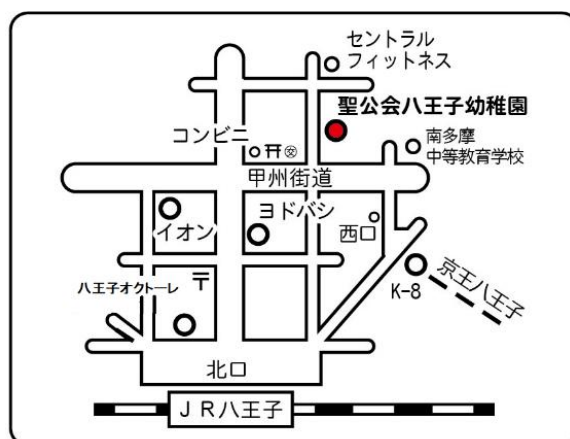

# ようちえんであそぼう

“ようちえん”ってどんなところ？

園庭開放を行っています

年間の予定（2021年度）

5月12日（水）	10月13日（水）
6月16日（水）	12月1日（水）
7月14日（水）	1月19日（水）
9月8日（水）	3月2日（水）

時間：13：30～15：00

園庭だけではなく  
保育室も  
開放しています

☆料金は無料です。

☆お好きな時間にお出かけください。

☆自転車・ベビーカーは可能ですが、駐車場はありません。

☆天候などで日程を変更する場合があります。HPでご確認ください。

園長による子育て相談を行っています。  
子育ての悩みなど、  
お気軽にご相談ください。

〒192-0065 八王子市新町1-11

聖公会八王子幼稚園

電話：042-642-3564

（JR 八王子駅 徒歩 10分 / 京王八王子駅 徒歩 5分）