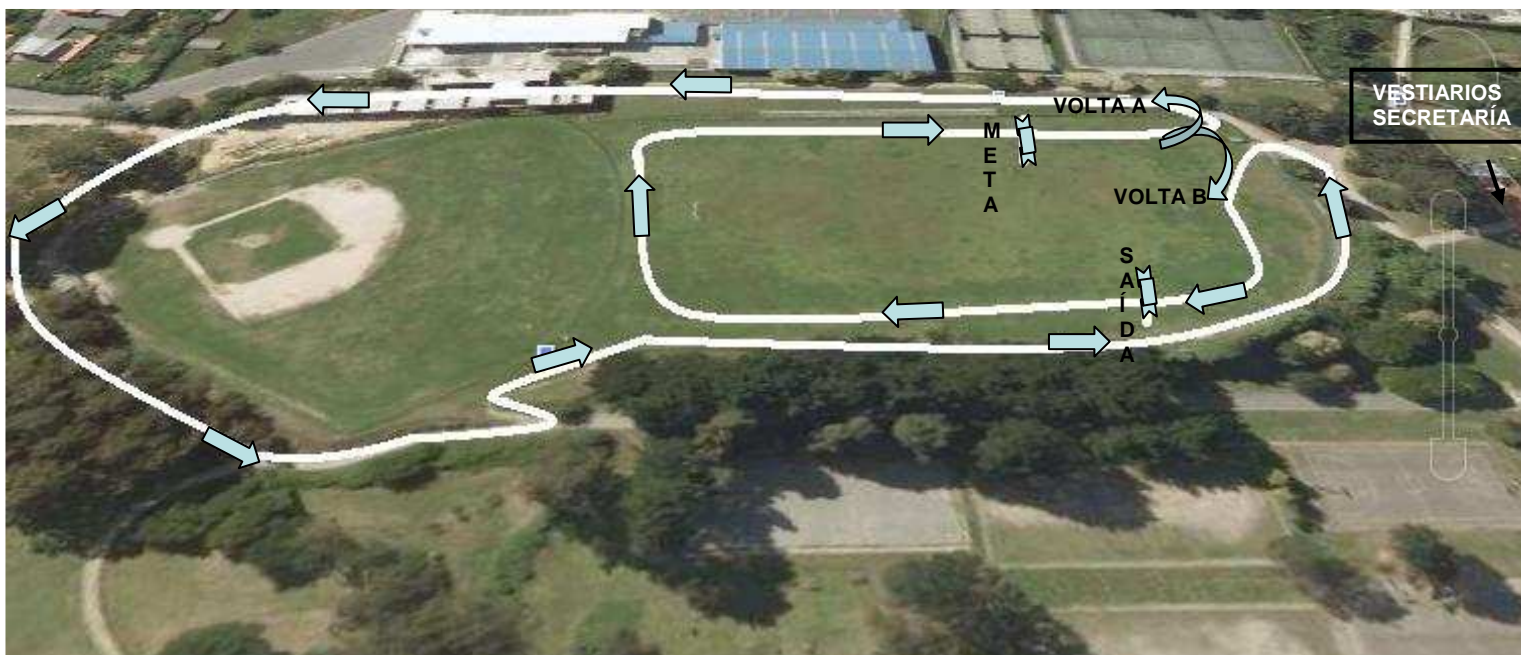

1ª XORNADA CAMPO A TRAVÉS ESCOLAR
Domingo, 29 de novembro do 2009. Aceda da ma. Culleredo

Hora	Categoría	Distancia aprox.	Voltas
11.00	Benxamín fem.	500 m	1 B
11.10	Benxamín mas.	500 m	1 B
11.20	Alevín fem.	600 m	1 B + 100m
11.30	Alevín mas.	800 m	2 B
11.45	Infantil fem.	800 m	2 B
12.00	Infantil mas.	1.200 m	1 A
12.15	Cadete fem.	1.200 m	1 A
12.35	Cadete mas.	2.500 m	2 A