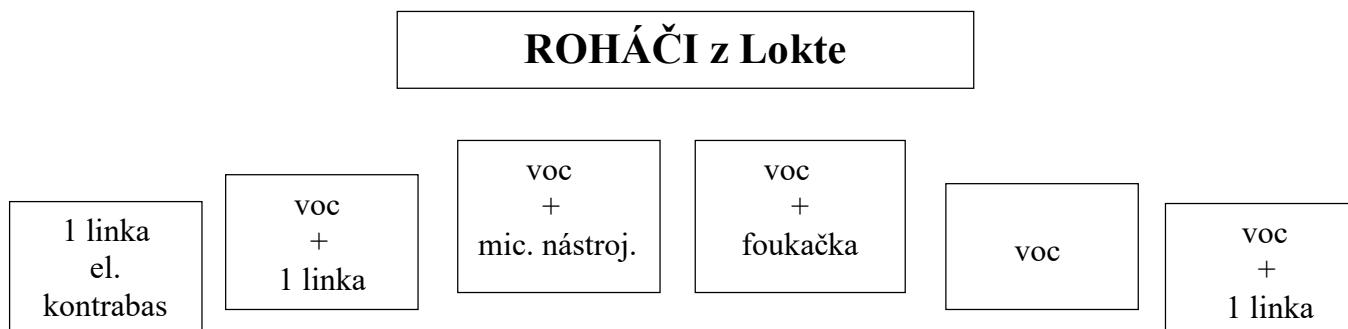

## Technické podmínky k nazvučení skupiny Roháči z Lokte

5 zpěvových mikrofonů  
1 nástrojový mikrofon  
2 linky JACK-JACK 6,3 ( 2 x kytary )  
1 linka kanon - jack 6,3 ( el. kontrabas )  
kvalitní monitorová sestava