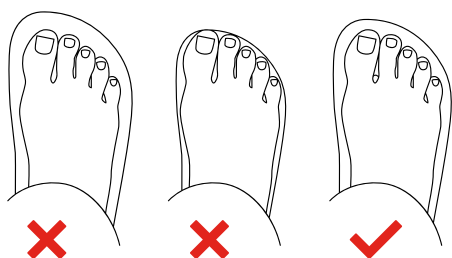

Šablona pro správný
výběr velikosti
dětských sandálů

VELIKOST

22

P

! DŮLEŽITÉ

Šablonu vytiskněte ve 100% měřítku.
Před samotným měřením se ujistěte (přeměřením
kontrolního měřítka), že rozměry sedí – pokud nesedí
změňte nastavení tisku a vytiskněte šablonu znovu.

měřítko 1:1

VELIKOST

22

L

měřítko 1:1