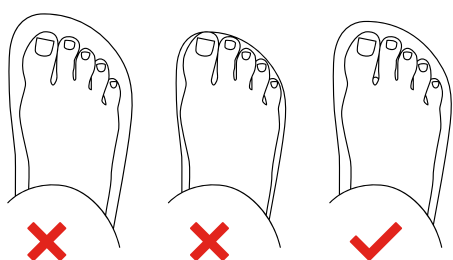

Šablona pro správný  
výběr velikosti  
dětských sandálů

VELIKOST

31

P

## ! DŮLEŽITÉ

Šablonu vytiskněte ve 100% měřítku.  
Před samotným měřením se ujistěte (přeměřením  
kontrolního měřítka), že rozměry sedí – pokud nesedí  
změňte nastavení tisku a vytiskněte šablonu znovu.

měřítko 1:1

VELIKOST

**31**

**L**

měřítko 1:1