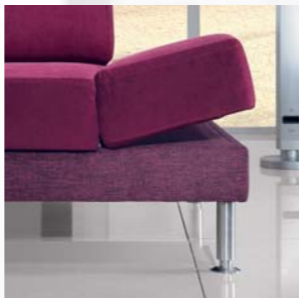

Stavitelná zvedací područka ve zvednuté, odpočinkové poloze.

Nekonečné možnosti
tvarů a barev

Široká škála potahových materiálů, včetně hovězích usní, nejvyšší kvality.
Takřka neomezené spektrum barev. Možnost volby barevného,
kontrastního prošití.