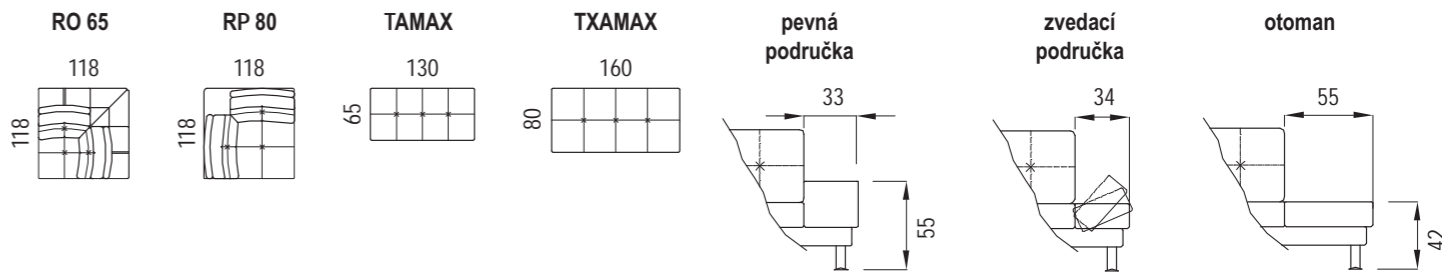

je použit tříkomorový polštář plněný speciálními řezanci z RP pěny v daném poměru smíchanými s kypřícím dutým vláknem.

Robustní područka vhodná i k sezení.

Široký sedák vznikne pouhým překlopením opěráků do zadní polohy.