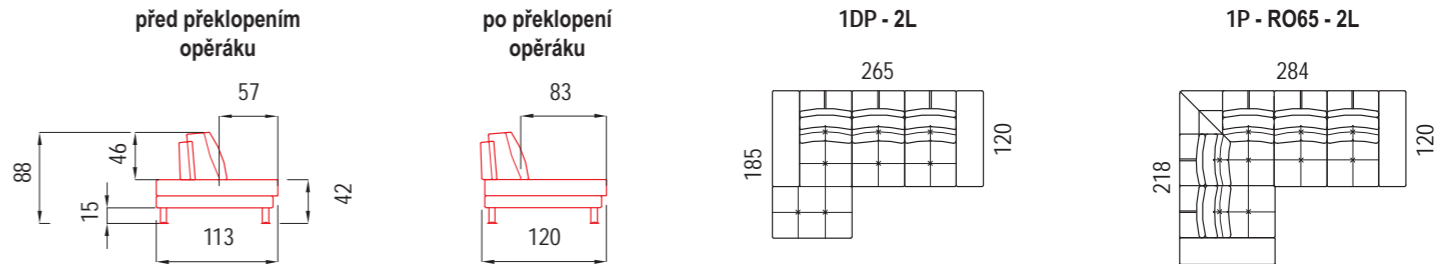

je použit tříkomorový polštář plněný speciálními řezanci z RP pěny v daném poměru smíchanými s kypřícím dutým vláknem.

Robustní područka vhodná i k sezení.

Široký sedák vznikne pouhým překlopením opěráků do zadní polohy.