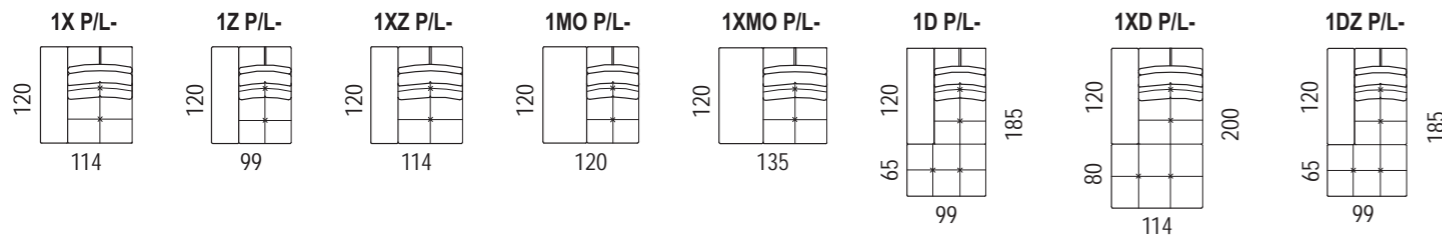

je použit tříkomorový polštář plněný speciálními řezanci z RP pěny v daném poměru smíchanými s kypřícím dutým vláknem.

Robustní područka vhodná i k sezení.

Široký sedák vznikne pouhým překlopením opěráků do zadní polohy.